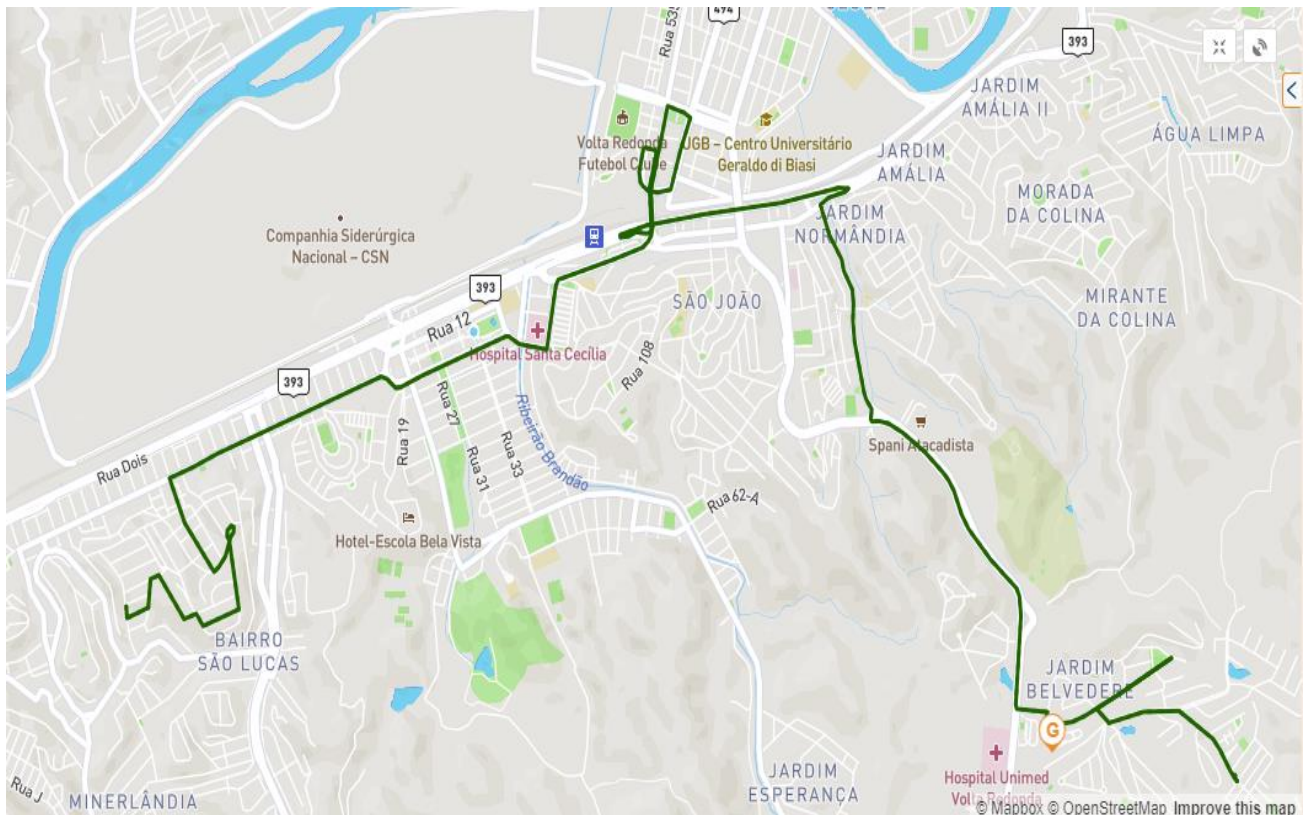

### ANEXO II - ITINERÁRIO

LINHA:	120	RÓTULO:	Eucaliptal X Jardim Belvedere				
O. S. Nº:	102/2023	DATA ATUALIZAÇÃO:	24/11/2023	EM VIGOR A PARTIR:	24/11/2023		
ITINERÁRIO:	PADRÃO	Km ida:	13,5	Km volta:	13,4	Km TOTAL:	26,9

Espírito Santo, Rua Goiás, Rua Rio de Janeiro, Rua General Osório, Rua Herculano de Freitas, Rua General Osório, Rua Vereador Raimundo Diogo, Rua Sete de Setembro, Rua Vereador Raimundo Diogo, Rua Baltazar de Souza, Rua 223, Avenida Nossa Senhora da Conceição, Rua Quatro A, Rua 16, Rua 43, Rua 161, Rua 160, Rua 161 B, Avenida Doutor Nelson dos Santos Gonçalves, Avenida Nossa senhora das Graças, Avenida Lucas Evangelista de Oliveira Franco, Rua Monteiro Chaves, Avenida Paulo de Frontin, Rua Neme Felipe, Rua 537, Rua 552, Avenida Nossa Senhora das Graças, Avenida dos Trabalhadores, Rodovia Lúcio Meira, Rua Coronel Camilo de Assim Pereira, Avenida Amaral Peixoto, Rua Capitão Benedito Lopes Bragança, Rodovia dos Metalúrgicos, Avenida Um, Avenida Cristovão Moreira da Silva, (Retorno próximo a praça Walter Santoro), Avenida Cristovão Moreira da Silva, Rua Lourival Nogueira, Rua Álimo Antônio Francisco, Av. Gercio Bernado Nunes.

Av. Gercio Bernardo Nunes, Rua Álimo Antônio Francisco, Rua Lourival Nogueira, Rua Romeu da Costa Vieira, Avenida Cristovão Moreira da Silva, (Retorno próximo a praça Walter Santoro), Avenida Cristovão Moreira da Silva, Rua Romeu da Costa Vieira, Avenida Um, Rodovia dos Metalúrgicos, Rua Capitão Benedito Lopes Bragança, Avenida Amaral Peixoto, Viaduto Nossa Senhora das Graças, Rua Pedro Monteiro Chaves, Avenida Paulo de Frontin, Rua Neme Felipe, Rua 537, Rua 552, Viaduto Nossa Senhora das Graças, Avenida dos Trabalhadores, Rua 4A, Avenida Nossa Senhora da Conceição, Rua 227, Rua Vereador Raimundo Diogo, Rua Sete de Setembro, Rua General Osório, Rua Pery, Rua Rio de Janeiro, General Osório, Rua Tiradentes, Rua Dom Pedro II, Rua Emilio Mendes, Rua Carmem Miranda, Rua Minas Gerais, Rua José Bonifácio, Rua Espírito Santo.